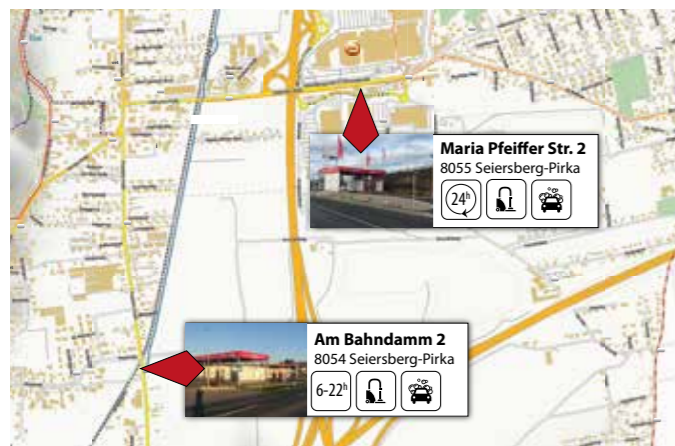

NEUERÖFFNUNG Schülerhilfe eröffnet in Seiersberg-Pirka

Schüler und Eltern in Seiersberg können ab sofort kompetente Hilfe für bessere Noten erhalten. Die bundesweit tätige Schülerhilfe eröffnete ein Nachhilfeeinstitus am Gemeindegeweg 5. Schülerhilfe-Inhaber Mag. Wolfgang Lindner und Martha Moser bieten mit ihrem Team von erfahrenen Nachhilfelehrern Unterstützung in allen gängigen Gegenständen von der Volksschule bis zur Matura. Dabei kommt das bewährte Konzept des Einzelunterrichts in der Kleingruppe zum Einsatz, das die Schülerhilfe seit über 40 Jahren erfolgreich anwendet.